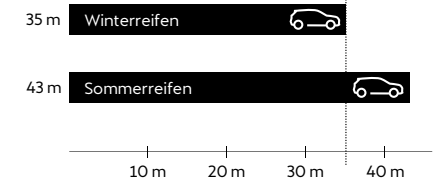

Bremsweg auf Schnee (bei 50 km/h)