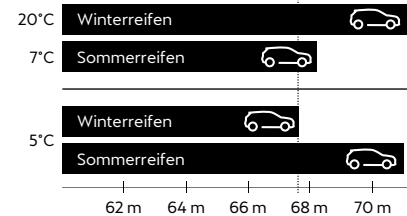

RÄDERWECHSEL INKL. WINTER-CHECK

Wir kontrollieren:

- Funktion und Zustand der Beleuchtungsanlage
- Scheinwerfereinstellung
- Scheibenwaschanlage und Wischerblätter
- Windschutzscheibe auf Beschädigung
- Bereifung (Zustand, Profiltiefe, Luftdruck)
- Keilriemen (Zustand, Spannung)*
- Kühlflüssigkeit & Motorölstand*
- Starterbatterie, u. v. m.

€ 55,--

*nur bei Verbrenner

RÄDERLAGERUNG

Wir lagern und reinigen die Räder fachgerecht ein und überprüfen diese auf Schadstellen. Preis pro Garnitur

€ 40,--/Saison

RÄDER UMSTECKEN

Komplettäder umstecken € 35,--
Nutzen Sie unsere Räderwechseltage:
Freitag: 04.10. / 11.10. / 18.10. / 25.10. / 08.11.
Mittwoch 30.10. / Donnerstag 31.10.2024

Termin rechtzeitig **reservieren!**

Reifen rechtzeitig **vorbestellen!**

BESTENS VORBEREITET

Die Winterreifensaison beginnt bereits bei einer Außentemperatur von unter +7°C. Dann kann die Gummimischung von Sommerreifen verhärtet und den Bremsweg auf rutschigen und nassen Straßen deutlich verlängern.

Bremsweg bei Nässe (bei 100 km/h)